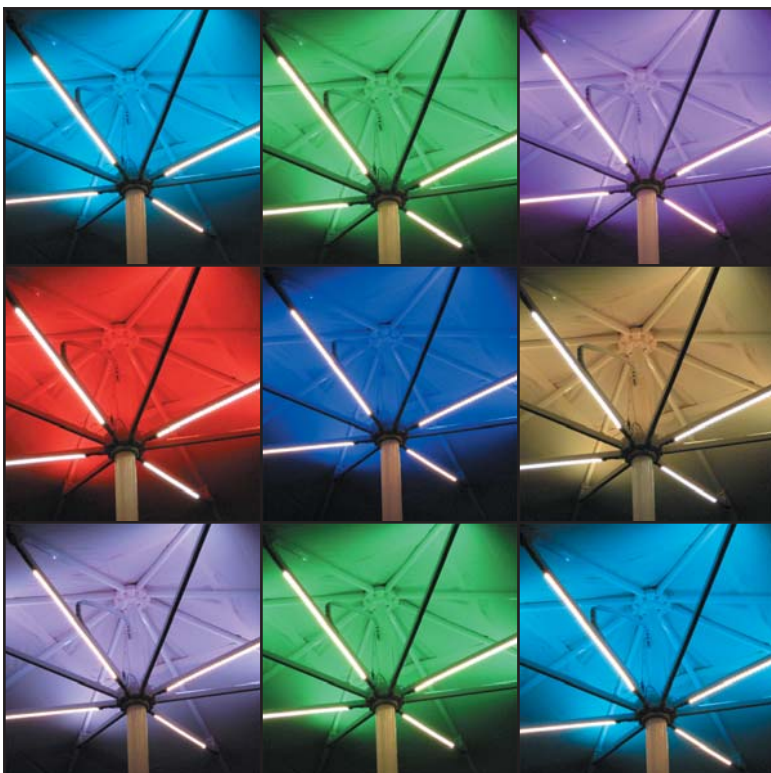

LED Beleuchtung für Gross Schirme

LED Leuchten Warmweiß und
LED RGB Stimmungslicht mit sensationell
geringem Stromverbrauch bei wahlweiser
Beleuchtung - von stimmungsvoll bis
helleuchtend!

RGB Stimmungslicht Farben separat steuerbar
und als Lichtfolge abrufbar.
7 separate Farbprogramme wählbar

TOP LEDS mit WARMWEISSEN Licht
komplett im Silikonmantel eingebettet,
50.000 Betriebsstunden!

RGB Controller am Schirmsockel
hier sind die Farbprogramme,
Helligkeit und Farblichtwechsel zum
Einstellen, mittels einfacher Knöpfe hin-
auf/hinunter, plus Farbanzeige!